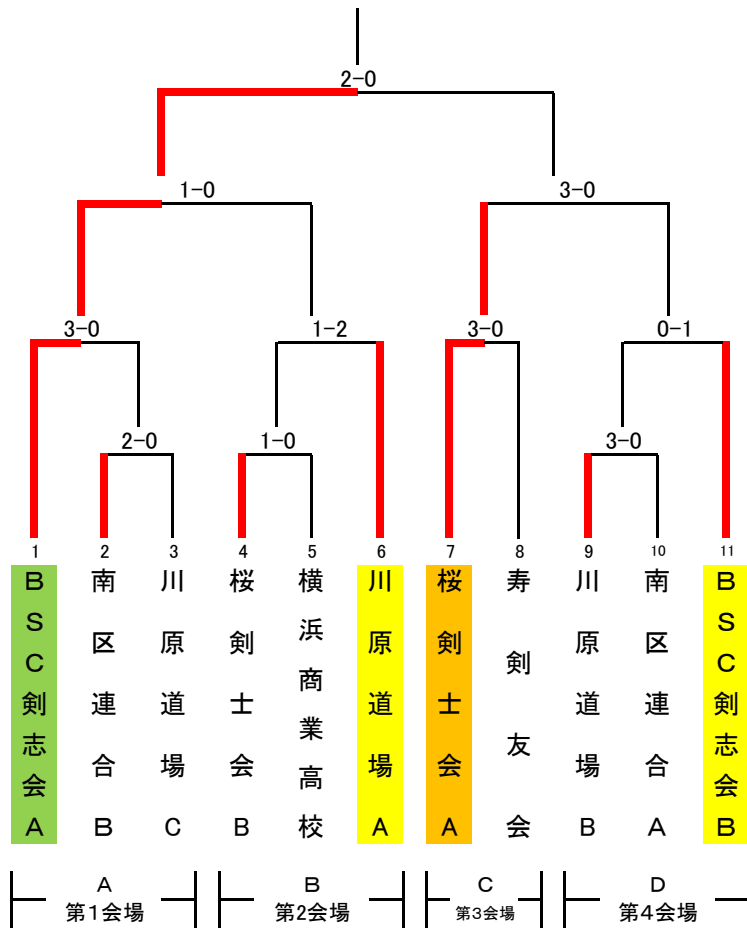

第56回 南区秋季剣道大会

平成25年11月10日

区内小学生低学年の部

第3会場

学年	赤		白	
1年の部	長島 弘知	メメ		吉田 千洋
2年の部	杉村 尚美	メメ		東 愁佑
	塚崎名々帆		メメ	齊藤 誠治
	喜多見壮真	メメ	コ	伊藤 凧沙
	藤村 優斗	メ	メメ	中田 侑志
3年の部	秋山 亮太		メメ	佐藤 優樹
	阿部 志音		メメ	桐原 滉
	島田進太郎	メメ		坂本 優大
	村田 温大	メメ		坂場 莉世

優勝	BSC剣士会
第二位	南ヶ丘中学校A
第三位	永田中学校
第三位	南区連合C

区内中学校団体試合 女子の部

- ①-第1会場
- ②-第2会場
- ③-第3会場
- ④-第4会場
- ⑤-第5会場
- ⑥-第6会場

優勝	南ヶ丘中学校A
第二位	BSC剣士会
第三位	南ヶ丘中学校B
第三位	藤の木中学校A

区内高校一般 男子の部

区内高校一般 男子の部	
優勝	BSC剣士会A
第二位	桜剣士会A
第三位	川原道場A
第三位	BSC剣士会B

区内高校一般 女子の部

PM第5.6会場

	桜剣士会	BSC剣士会	横浜商業高校	南区連合	勝数	本数	順位
桜剣士会			1/0	2/0	3	6	1
BSC剣士会					0	0	4
横浜商業高校	0/1			0/2	0	1	3
南区連合	0/2		2/0		2	4	2

区内高校一般 女子の部	
優勝	桜剣士会
第二位	南区連合

各区対抗団体試合	
優勝	金沢区
第二位	保土ヶ谷区
第三位	栄区
第三位	南区 A

各区対抗団体試合