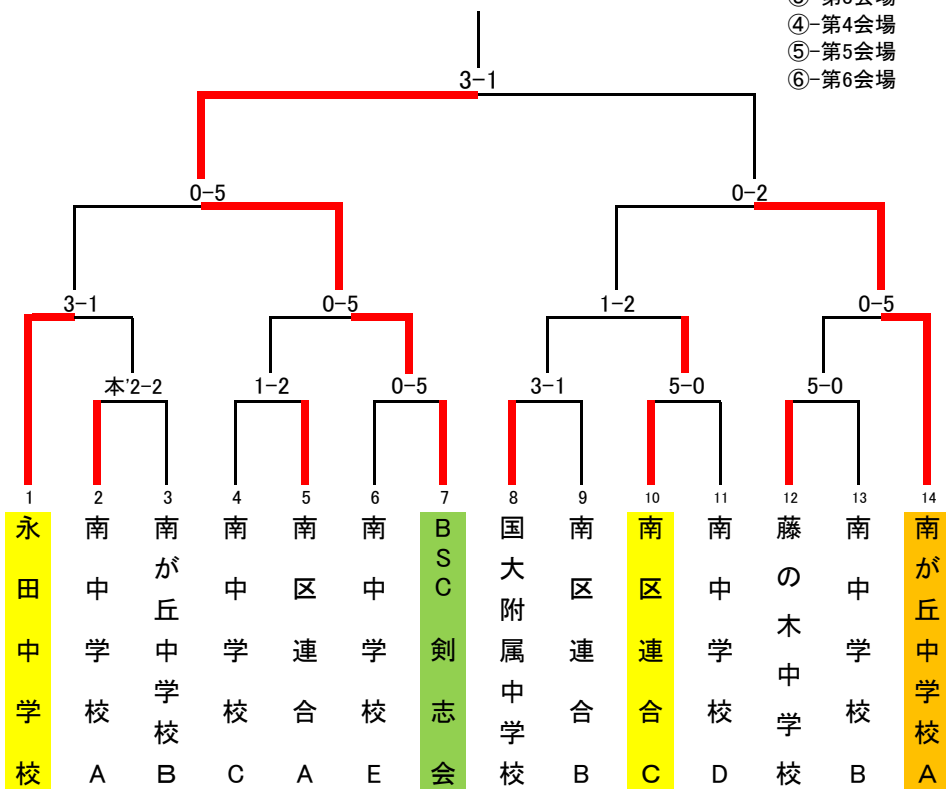

第56回 南区秋季剣道大会

平成25年11月10日

区内小学生低学年の部

第3会場

学年	赤		白	
1年の部	長島 弘知	メメ		吉田 千洋
2年の部	杉村 尚美	メメ		東 愁佑
	塚崎名々帆		メメ	齊藤 誠治
	喜多見壮真	メメ	コ	伊藤 凧沙
	藤村 優斗	メ	メメ	中田 侑志
3年の部	秋山 亮太		メメ	佐藤 優樹
	阿部 志音		メメ	桐原 滉
	島田進太郎	メメ		坂本 優大
	村田 温大	メメ		坂場 莉世

敢闘賞	
部門	氏名
1年の部	長島 弘知
2年の部	中田 侑志
3年の部	村田 温大

区内小学生団体の部

- ①-第1会場
- ②-第2会場
- ③-第3会場
- ④-第4会場

区内小学生団体の部	
優勝	BSC剣士会A
第二位	BSC剣士会B
第三回	BSC剣士会C
第三回	BSC剣士会D

区内中学校団体試合 男子の部

- ①-第1会場
- ②-第2会場
- ③-第3会場
- ④-第4会場
- ⑤-第5会場
- ⑥-第6会場

優勝	BSC剣士会
第二位	南ヶ丘中学校A
第三位	永田中学校
第三位	南区連合C

区内中学校団体試合 女子の部

- ①-第1会場
- ②-第2会場
- ③-第3会場
- ④-第4会場
- ⑤-第5会場
- ⑥-第6会場

優勝	南ヶ丘中学校A
第二位	BSC剣士会
第三位	南ヶ丘中学校B
第三位	藤の木中学校A

区内高校一般 男子の部

区内高校一般 男子の部	
優勝	BSC剣士会A
第二位	桜剣士会A
第三位	川原道場A
第三位	BSC剣士会B

各区対抗団体試合