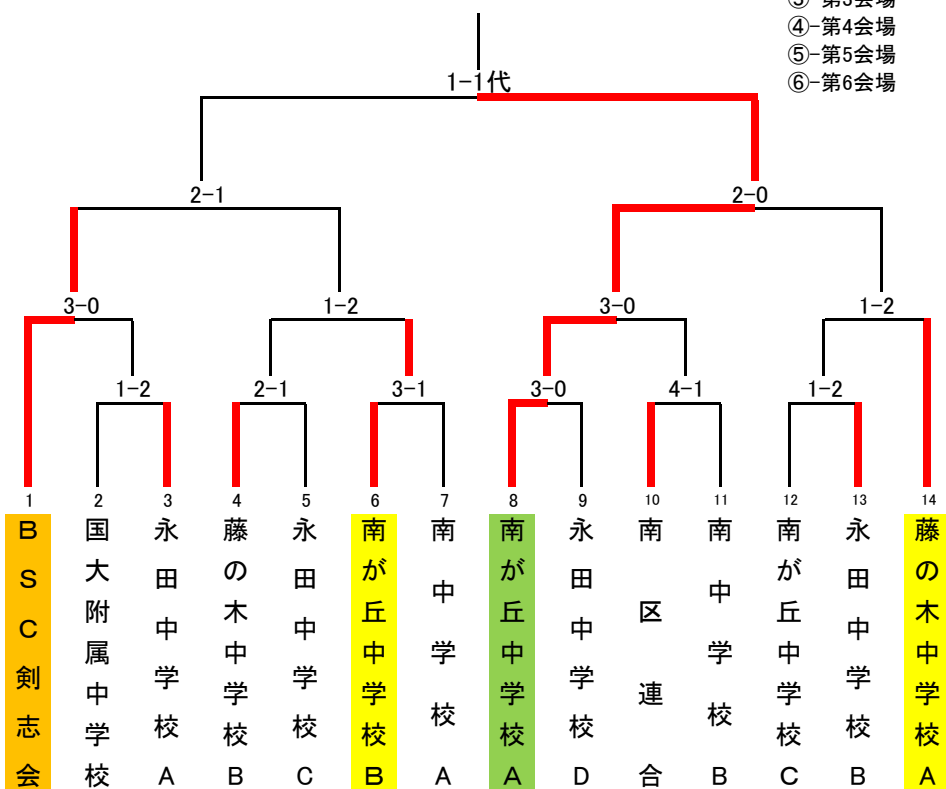

第56回 南区秋季剣道大会

平成25年11月10日

区内小学生低学年の部

第3会場

学年	赤		白	
1年の部	長島 弘知	メメ		吉田 千洋
2年の部	杉村 尚美	メメ		東 愁佑
	塚崎名々帆		メメ	齊藤 誠治
	喜多見壮真	メメ	コ	伊藤 凧沙
	藤村 優斗	メ	メメ	中田 侑志
3年の部	秋山 亮太		メメ	佐藤 優樹
	阿部 志音		メメ	桐原 滉
	島田進太郎	メメ		坂本 優大
	村田 温大	メメ		坂場 莉世

敢闘賞	
部門	氏名
1年の部	長島 弘知
2年の部	中田 侑志
3年の部	村田 温大

区内小学生団体の部

- ①-第1会場
- ②-第2会場
- ③-第3会場
- ④-第4会場

区内小学生団体の部	
優勝	BSC剣士会A
第二位	BSC剣士会B
第三回	BSC剣士会C
第三回	BSC剣士会D

区内中学校団体試合 男子の部

- ①-第1会場
- ②-第2会場
- ③-第3会場
- ④-第4会場
- ⑤-第5会場
- ⑥-第6会場

優勝	BSC剣士会
第二位	南ヶ丘中学校A
第三位	永田中学校
第三位	南区連合C

区内中学校団体試合 女子の部

- ①-第1会場
- ②-第2会場
- ③-第3会場
- ④-第4会場
- ⑤-第5会場
- ⑥-第6会場

優勝	南ヶ丘中学校A
第二位	BSC剣士会
第三位	南ヶ丘中学校B
第三位	藤の木中学校A

区内高校一般 男子の部

区内高校一般 男子の部	
優勝	BSC剣士会A
第二位	桜剣士会A
第三位	川原道場A
第三位	BSC剣士会B

各区対抗団体試合