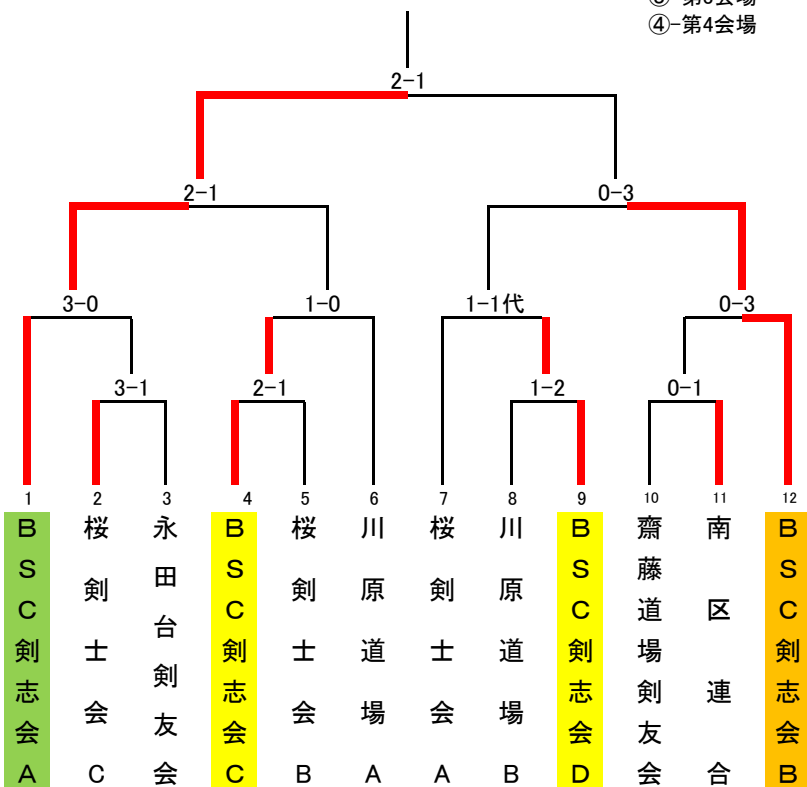

第56回 南区秋季剣道大会

平成25年11月10日

区内小学生低学年の部

第3会場

学年	赤		白	
1年の部	長島 弘知	メメ		吉田 千洋
2年の部	杉村 尚美	メメ		東 愁佑
	塚崎名々帆		メメ	齊藤 誠治
	喜多見壮真	メメ	コ	伊藤 凧沙
	藤村 優斗	メ	メメ	中田 侑志
3年の部	秋山 亮太		メメ	佐藤 優樹
	阿部 志音		メメ	桐原 滉
	島田進太郎	メメ		坂本 優大
	村田 温大	メメ		坂場 莉世

敢闘賞	
部門	氏名
1年の部	長島 弘知
2年の部	中田 侑志
3年の部	村田 温大

区内小学生団体の部

- ①-第1会場
- ②-第2会場
- ③-第3会場
- ④-第4会場

区内小学生団体の部	
優勝	BSC剣士会A
第二位	BSC剣士会B
第三回	BSC剣士会C
第三回	BSC剣士会D

区内中学校団体試合 男子の部

- ①-第1会場
- ②-第2会場
- ③-第3会場
- ④-第4会場
- ⑤-第5会場
- ⑥-第6会場

各区対抗団体試合